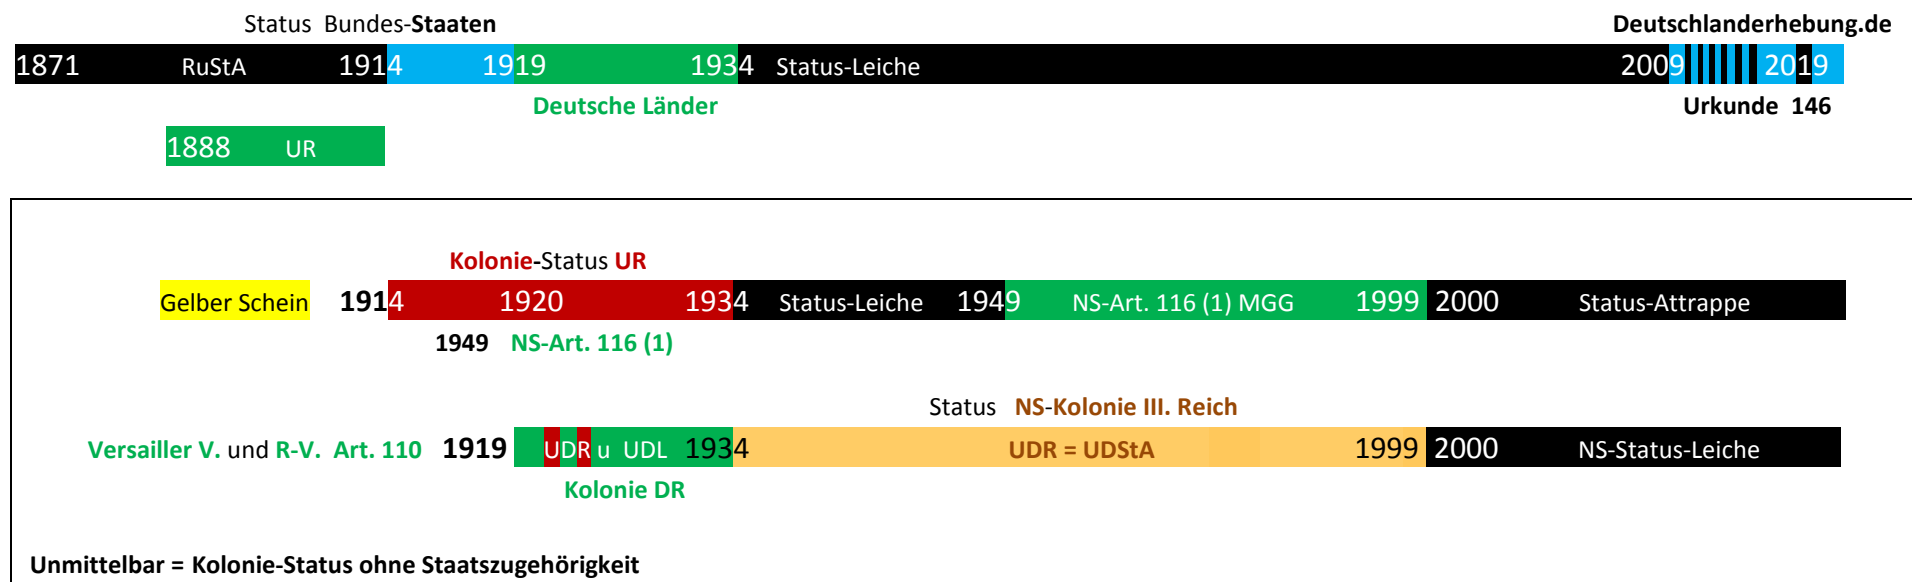

System-Erkennung

Staats- und Kolonie-Angehörigkeiten 1914 – 1999

Statuswidrige Gesetze 1888 / 1919 / 1949

Status-Gesetze

1914 Getrennter Status **StAoUR**

StA Bundesstaaten ohne Reichsangehörigkeit

UR Reichskolonien ohne Staatszugehörigkeit

1934 Gleichschaltungs-Status **UDStA=UDR**

NS-Kolonie III. Reich ohne Staatszugehörigkeit